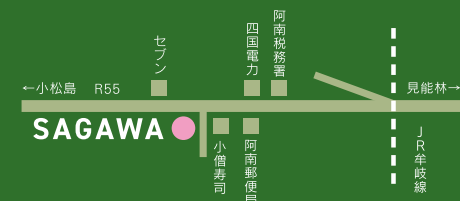

SAGAWA

Cramming School est.1994

阿南市富岡町木松22-3 プライムビル
Phone:0884-23-3191
https://sagawa1994.com

入塾案内等の各種情報は、WEBサイトをご覧ください。

Thank you for choosing SAGAWA

[主宰] 佐川 浩
徳島文理高校、
中央大学法学部法律学科卒業。
元ホテルマン。
英検1級 / TOEIC公開テスト905点